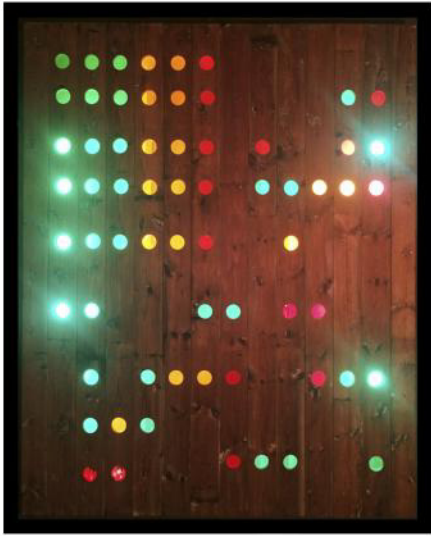

PANEL DECORATIVO

madera reciclada + hierro + acetato + luz

producto disponible en stock o por encargo.

unidades, medidas, colores y formas según necesidades del cliente

PANEL 001

Stock:

Disponible

Medidas:

Disponible

Medidas:

20x150x95 cm

PANEL 004

Stock:

Disponible

Medidas:

15x75x37 cm

PANEL DECORATIVO

madera reciclada + hierro + acetato + luz

producto disponible en stock o por encargo.

unidades, medidas, colores y formas según necesidades del cliente

PANEL 005

Stock:

Disponible

Medidas: