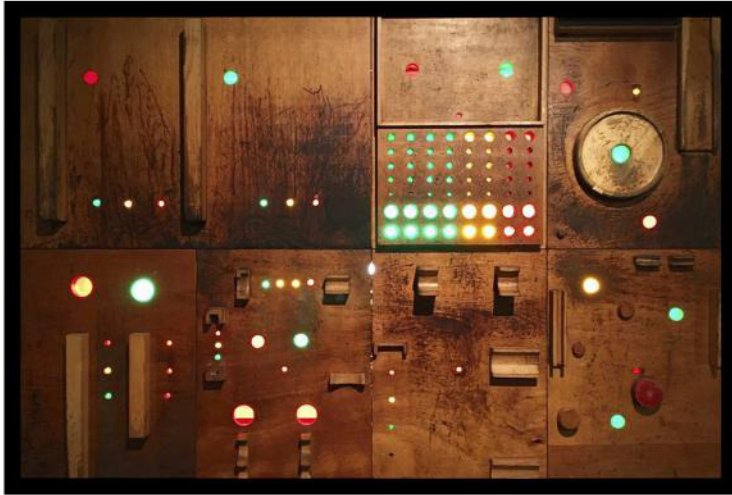

PANEL DECORATIVO

madera reciclada + hierro + acetato + luz

producto disponible en stock o por encargo.

unidades, medidas, colores y formas según necesidades del cliente

PANEL 001

Stock:

Disponible

Medidas:

16x180x125 cm

PANEL 002

Stock:

Disponible

Medidas:

18x140x60 cm

PANEL 003

Stock:

Disponible

Medidas:

20x150x95 cm

PANEL 004

Stock:

Disponible

Medidas:

15x75x37 cm

PANEL DECORATIVO

madera reciclada + hierro + acetato + luz

producto disponible en stock o por encargo.

unidades, medidas, colores y formas según necesidades del cliente

PANEL 005

Stock:

Disponible

Medidas: