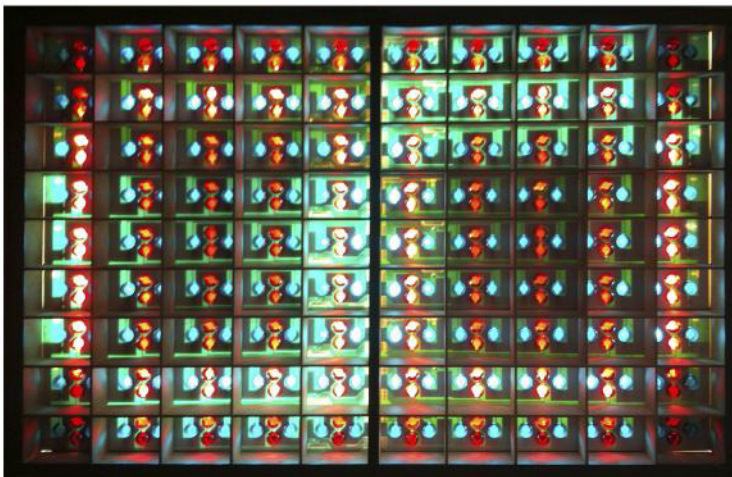

PANEL DECORATIVO

madera reciclada + hierro + acetato + luz

producto disponible en stock o por encargo.

unidades, medidas, colores y formas según necesidades del cliente

PANEL 001

Stock:

Disponible

Medidas:

16x180x125 cm

PANEL 002

Stock:

Disponible

Medidas:

18x140x60 cm

PANEL 003

Stock:

Disponible

Medidas:

20x150x95 cm

PANEL 004

Stock:

Disponible

Medidas:

15x75x37 cm

PANEL DECORATIVO

madera reciclada + hierro + acetato + luz

producto disponible en stock o por encargo.

unidades, medidas, colores y formas según necesidades del cliente

PANEL 005

Stock:

Disponible

Medidas: