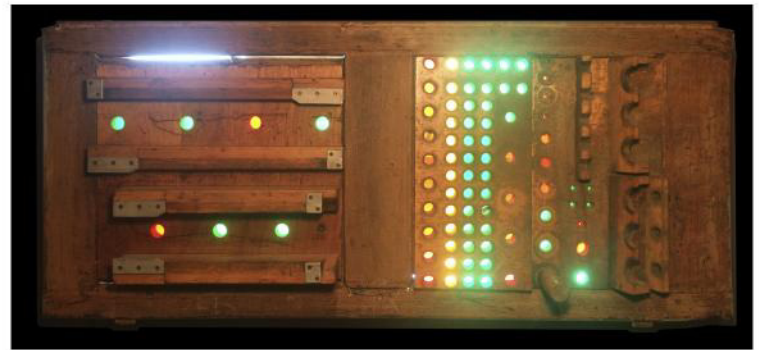

PANEL DECORATIVO

madera reciclada + hierro + acetato + luz

producto disponible en stock o por encargo.

unidades, medidas, colores y formas según necesidades del cliente

PANEL 001

Stock:

Disponible

Medidas:

16x180x125 cm

PANEL 002

Stock:

Disponible

Medidas:

18x140x60 cm

PANEL 003

Stock:

Disponible

Medidas:

20x150x95 cm

PANEL 004

Stock:

Disponible

Medidas:

15x75x37 cm

PANEL DECORATIVO

madera reciclada + hierro + acetato + luz

producto disponible en stock o por encargo.

unidades, medidas, colores y formas según necesidades del cliente

PANEL 005

Stock:

Disponible

Medidas: