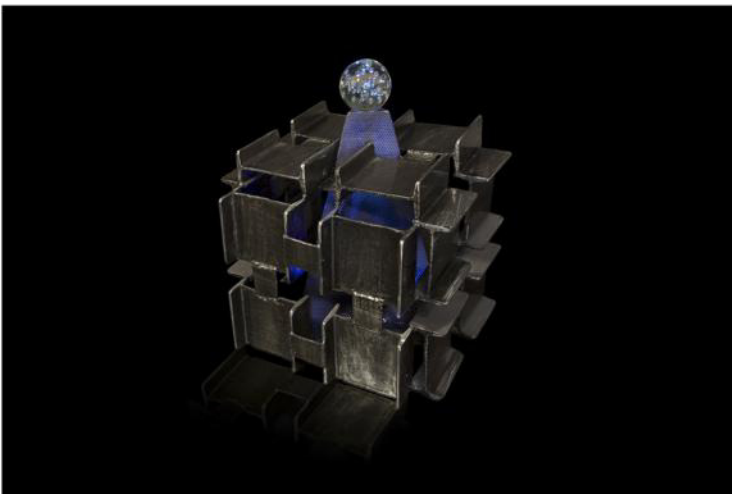

CUBE 005

Stock:

Disponible

Medidas:

60x60x60 cm