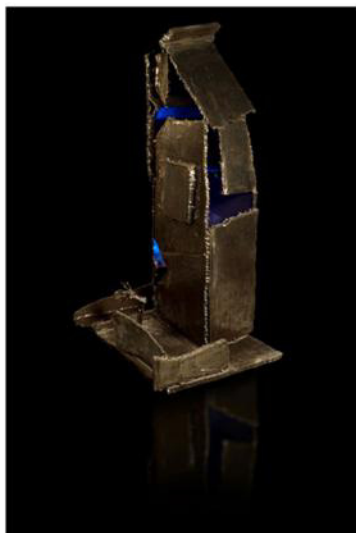

ESCULTURA colección FIRE

hierro/acero pulido + chapa perforada + luz

producto disponible en stock o por encargo.

unidades, medidas, colores y formas según necesidades del cliente

FIRE 001

Stock:

Disponible

Medidas:

Medidas:

40x40x40 cm

FIRE 007

Stock:

Disponible

Medidas:

60x50x80 cm

ESCULTURA colección FIRE

hierro/acero pulido + chapa perforada + luz

producto disponible en stock o por encargo.

unidades, medidas, colores y formas según necesidades del cliente

FIRE 008

Stock:

Sobre pedido

Medidas:

30x30x70 cm

FIRE 009

Stock:

Disponible

Medidas:

50x40x60 cm