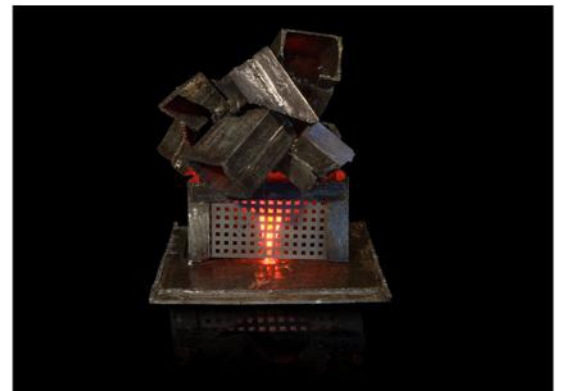

ESCULTURA colección FIRE

hierro/acero pulido + chapa perforada + luz

producto disponible en stock o por encargo.

unidades, medidas, colores y formas según necesidades del cliente

FIRE 001

Stock:

Disponible

Medidas:

Medidas:

40x40x40 cm

FIRE 007

Stock:

Disponible

Medidas:

60x50x80 cm

ESCULTURA colección FIRE

hierro/acero pulido + chapa perforada + luz

producto disponible en stock o por encargo.

unidades, medidas, colores y formas según necesidades del cliente

FIRE 008

Stock:

Sobre pedido

Medidas:

30x30x70 cm