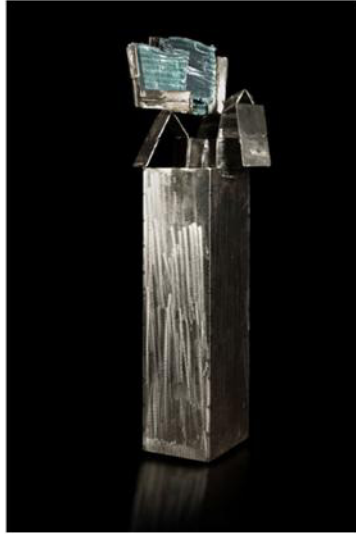

## ESCULTURA colección FOREST

hierro/acero pulido + cristal + cuarzo + aluminio + luz

producto disponible en stock o por encargo.

unidades, medidas, colores y formas según necesidades del cliente

### FOREST 001

Stock:

Disponibile

Medidas:

00x00x00 cm