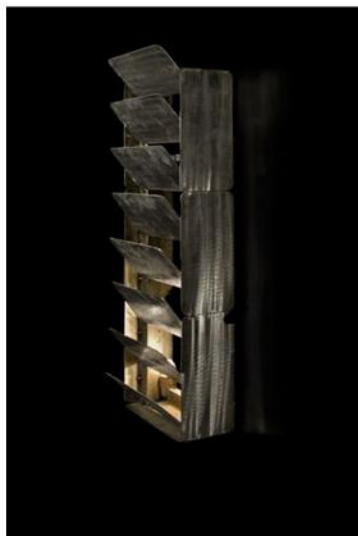

ESCULTURA colección GIZMO

hierro + madera + chapa perforada + piezas mecánicas
 producto disponible en stock o por encargo.
 unidades, medidas, colores y formas según necesidades del cliente

GIZMO 001

Stock:
 Disponible
 Medidas:
 15x30x40 cm

GIZMO 006

Stock:
 Sobre pedido
 Medidas:
 10x20x30 cm

GIZMO 007

Stock:
 Sobre pedido
 Medidas:
 10x40x40 cm

GIZMO 008

Stock:
 Sobre pedido
 Medidas:
 20x30x45 cm

ESCULTURA colección GIZMO

hierro + madera + chapa perforada + piezas mecánicas
 producto disponible en stock o por encargo.
 unidades, medidas, colores y formas según necesidades del cliente

GIZMO 009

Stock:
 Sobre pedido
 Medidas:
 50x20x150 cm

GIZMO 010

Stock:
 Sobre pedido
 Medidas:
 35x20x45 cm

GIZMO 011

Stock:
 Sobre pedido
 Medidas:
 90x30x30 cm

GIZMO 012

Stock:
 Sobre pedido
 Medidas:
 30x60x80 cm

GIZMO 013

Stock:
 Disponible
 Medidas:
 70x70x70cm

ESCULTURA colección GIZMO

hierro + madera + objetos recuperados + piezas mecánicas
producto disponible en stock o por encargo.
unidades, medidas, colores y formas según necesidades del cliente