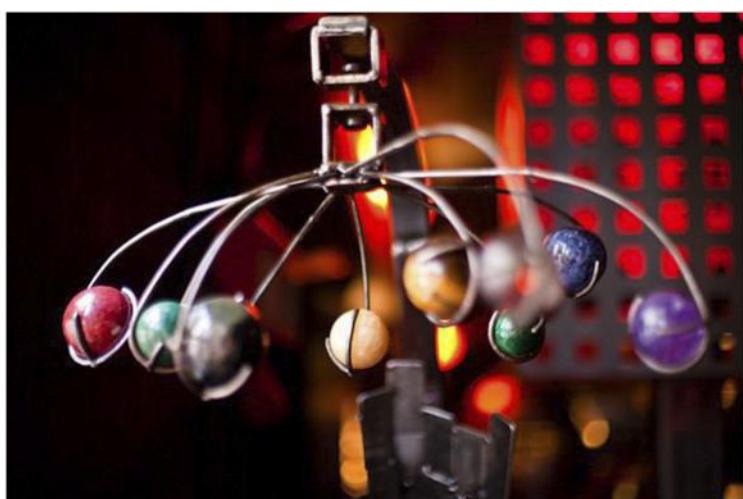

GIZMO 013

Stock:
 Disponible
 Medidas:
 70x70x70cm

ESCULTURA colección GIZMO

hierro + madera + objetos recuperados + piezas mecánicas
producto disponible en stock o por encargo.
unidades, medidas, colores y formas según necesidades del cliente