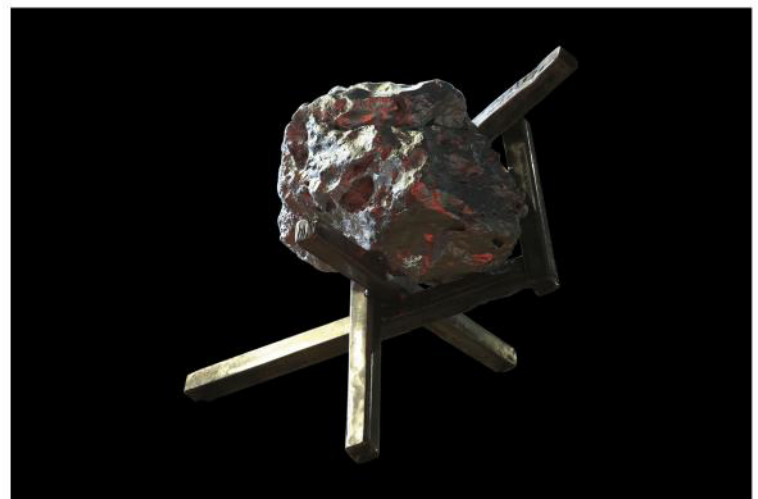

METEORITE 007

Stock:

Sobre pedido

Medidas:

20x20x40 cm