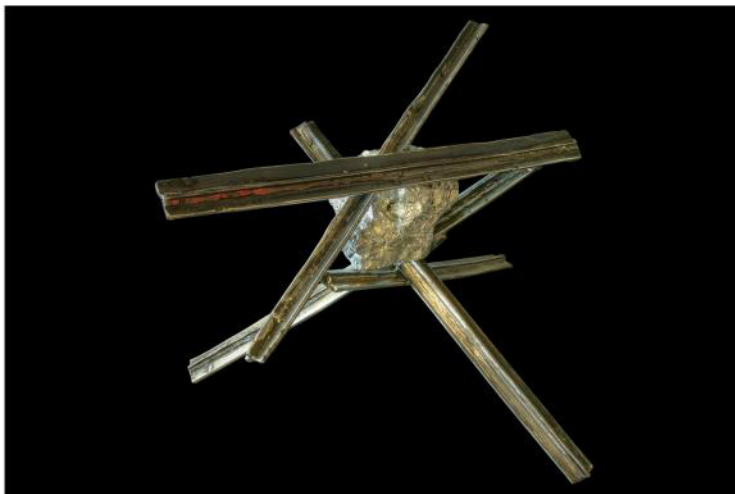

METEORITE 009

Stock:

Disponible

Medidas:

70x70x50 cm