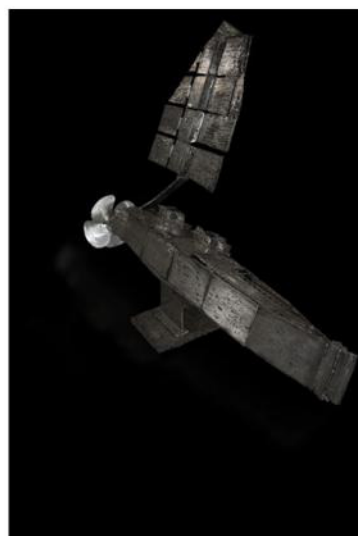

## ESCULTURA colección MOTOR

hierro/acero pulido + piezas recuperadas + madera + luz  
 producto disponible en stock o por encargo.  
 unidades, medidas, colores y formas según necesidades del cliente

### MOTOR 001

Stock:  
 Disponible  
 Medidas:  
 35x70x120 cm

### MOTOR 002

Stock:  
 Disponible  
 Medidas:  
 20x20x70 cm

### MOTOR 004

Stock:  
 Sobre pedido  
 Medidas:  
 50x120x140 cm