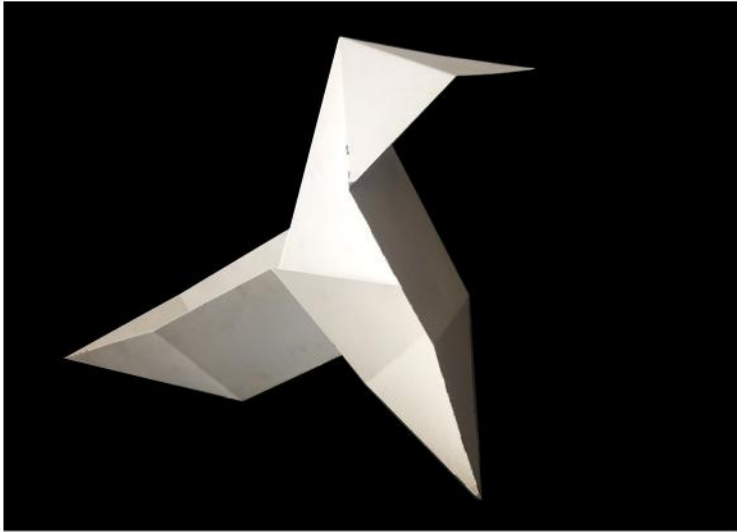

ESCULTURA colección ORIGAMI

chapa hierro + pintura

producto disponible en stock o por encargo.

unidades, medidas, colores y formas según necesidades del cliente

ORIGAMI 001

Stock:

Disponibile

Medidas:

50x80x80 cm

ORIGAMI 002

Stock:

Disponibile

Medidas:

100x50x60 cm