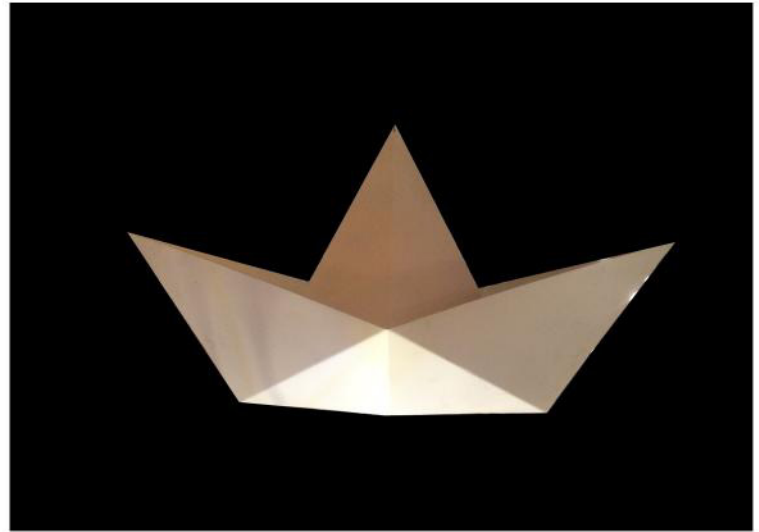

ESCULTURA colección ORIGAMI

chapa hierro + pintura

producto disponible en stock o por encargo.

unidades, medidas, colores y formas según necesidades del cliente

ORIGAMI 001

Stock:

Disponibile

Medidas:

50x80x80 cm

ORIGAMI 002

Stock:

Disponibile

Medidas:

100x50x60 cm