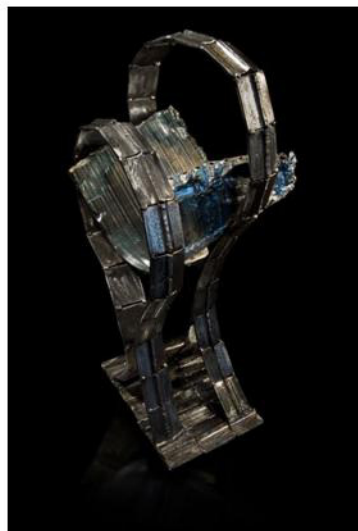

RADIATOR 011

Stock:

Sobre pedido

Medidas:

25x40x70 cm