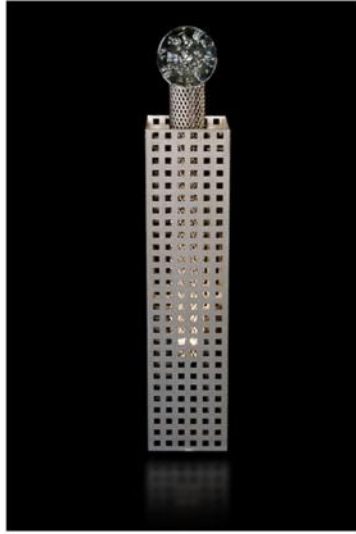

ESCULTURA colección TOWER

chapa perforada+ vidrio + luz

producto disponible en stock o por encargo.

unidades, medidas, colores y formas según necesidades del cliente

TOWER 001

Stock:

Disponible

Medidas:

30x30x80 cm

TOWER 002

Stock:

Disponible

Medidas:

20x20x120 cm

TOWER 003

Stock:

Disponible

Medidas:

25x25x140 cm

TOWER 004

Stock:

Sobre pedido

Medidas:

40x40x170 cm

TOWER 005

Stock:

Disponible

Medidas:

30x30x60 cm